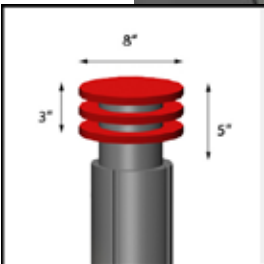

MOD - 702 Price: \$350 per set

**MOD - 702:**  
Standard Sintra Colors

MOD - 703 Price: \$400 per set

**MOD - 703:**  
\*Powder Coat or Anodized Aluminum

MOD - 704 Price: \$350 per set

**MOD - 704:**  
Acrylic, Sintra, or Laminated