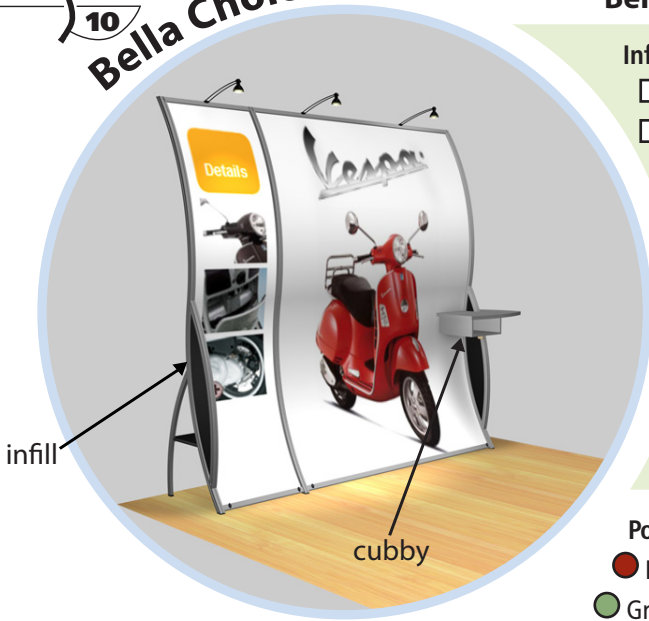

**Perfect**  
10  
**Bella Choices**

Classic Job # \_\_\_\_\_

**Bella – VK-1501 Choices**

**Infills:** (select one substrate and one corresponding color)

- Sintra     Blue     Black     White     Grey  
 Acrylic     Amber 2422     Blue 2069     Yellow 2208  
 Frosted     Light Smoke

**Cubby:** (select one)

- Laminate     Pionite Black     Nevamar Silver Alu Metalx  
 Pionite Hardrock Maple

**Cubby Orientation:** (select one)

- VK-1615 Right  
 VK-1629 Left

**Powder Coat:** (select one)     Black     Silver     Yellow (RAL 1032)